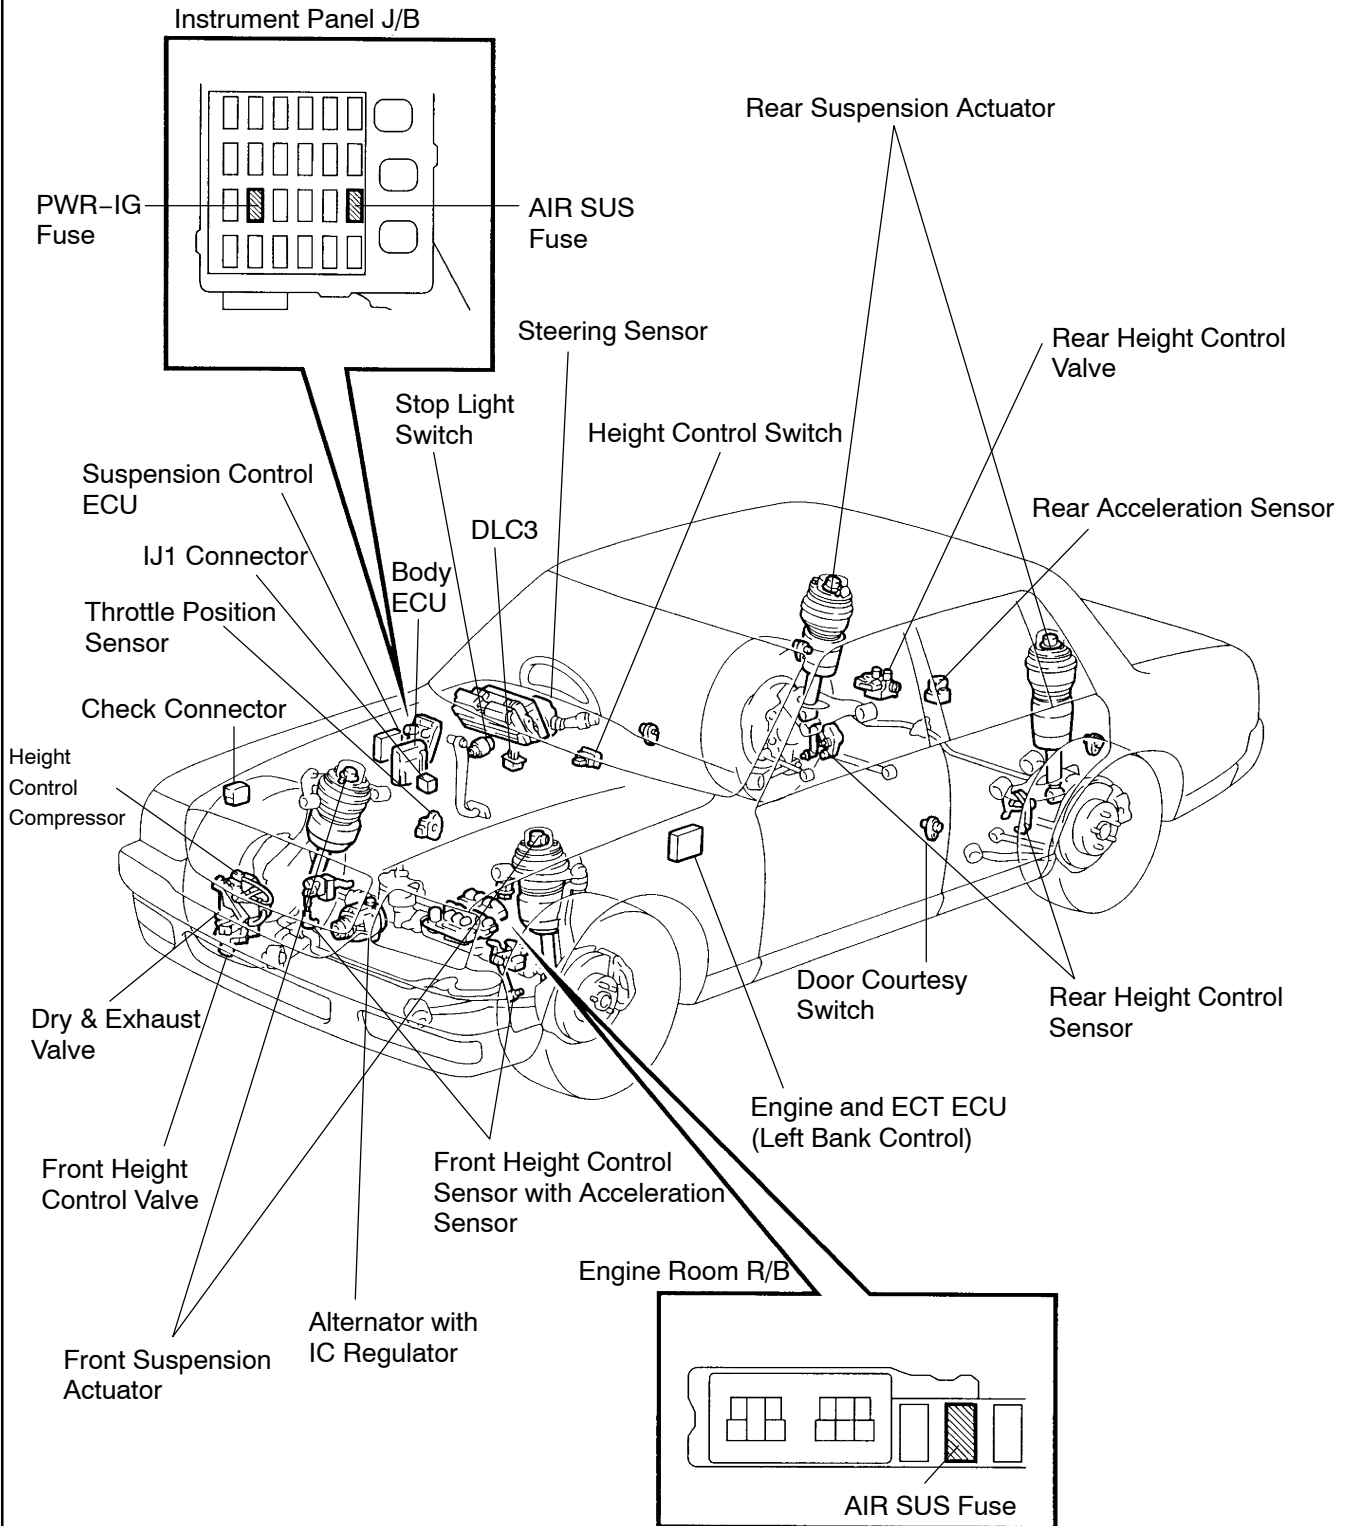

# PARTS LOCATION

RHD:

N

F05516