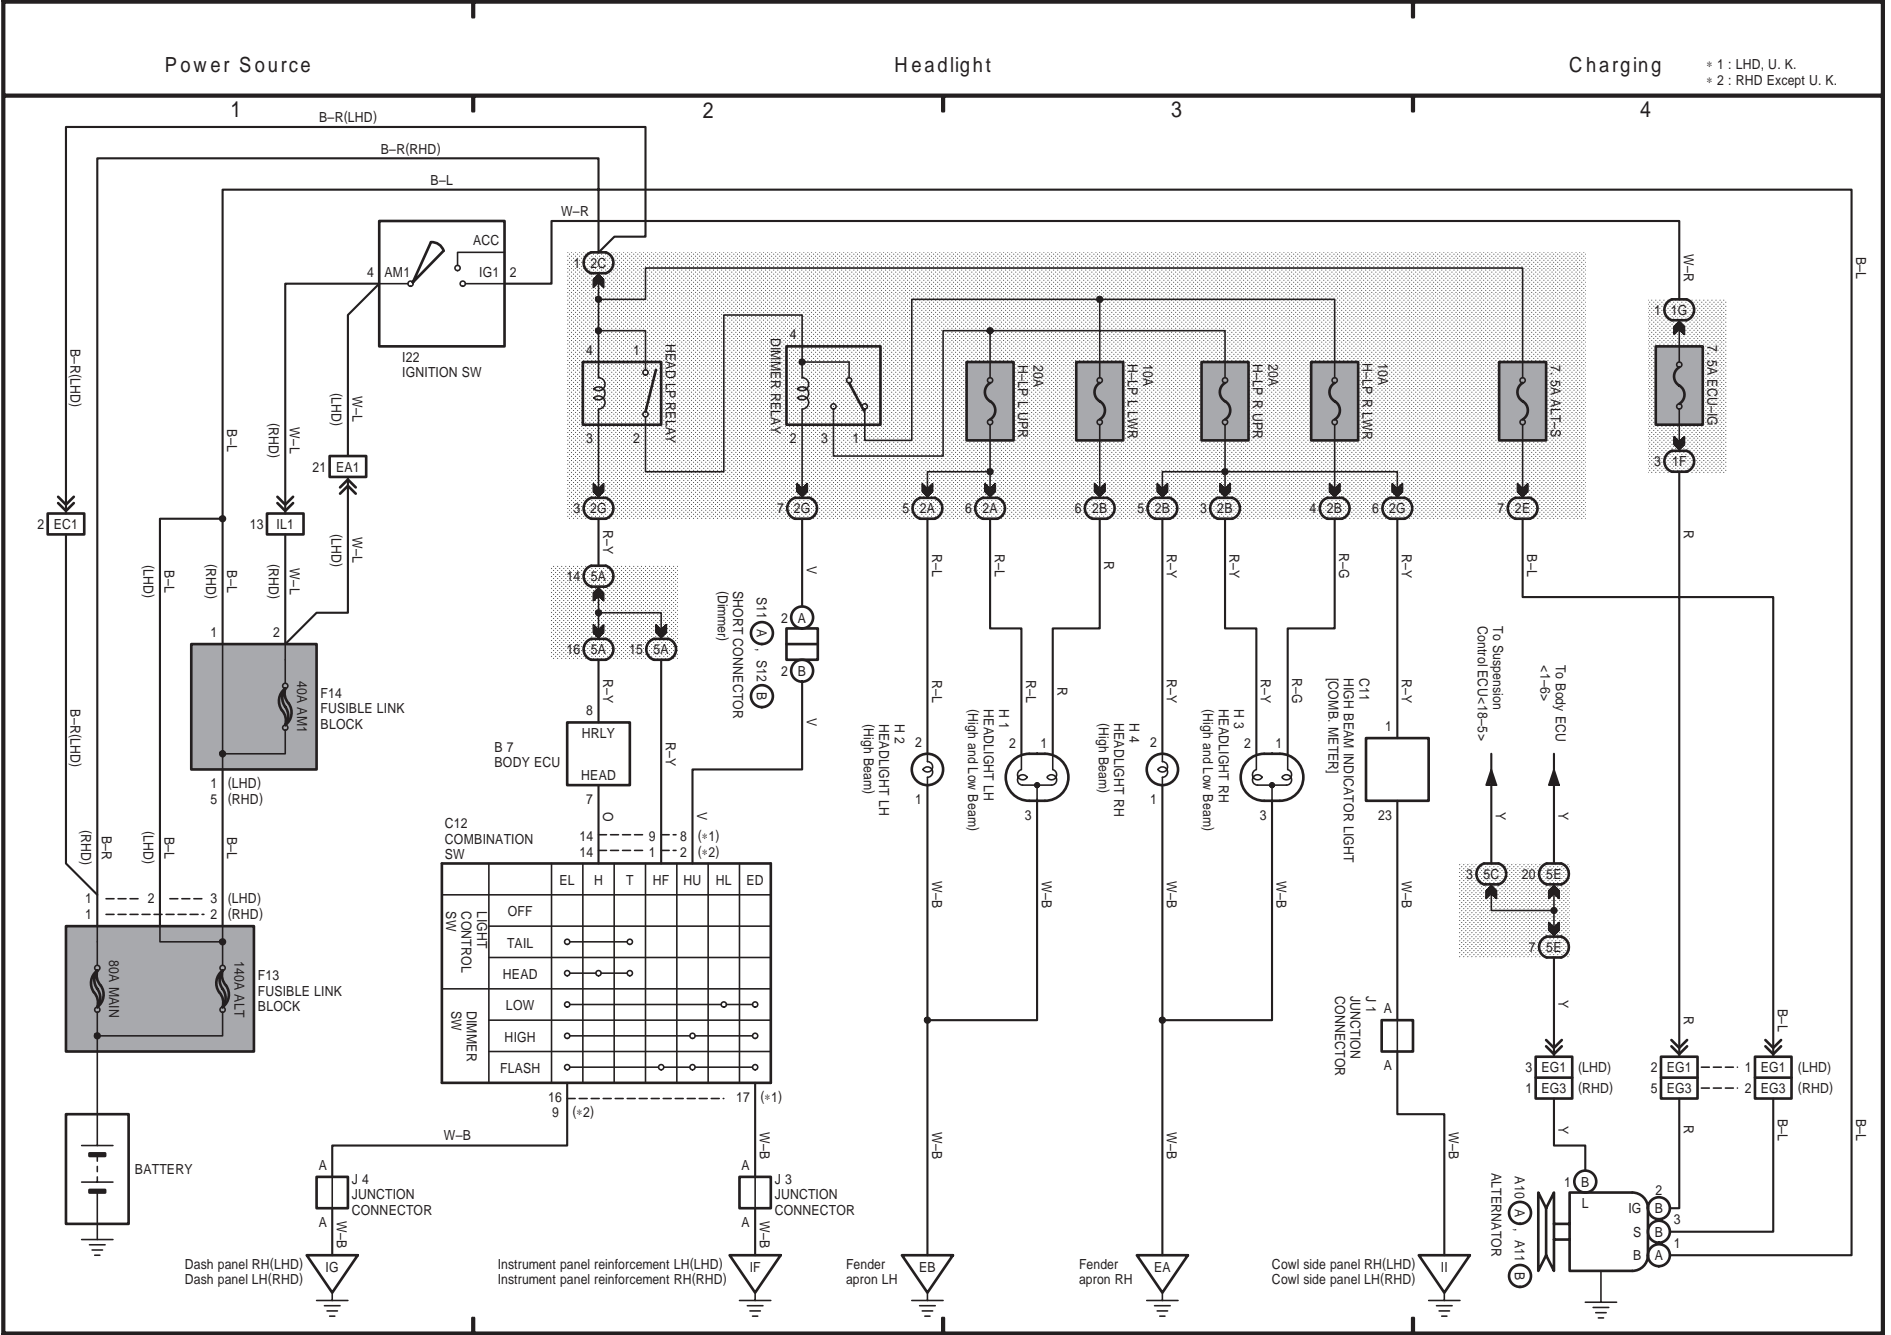

* 1 : LHD, U. K.
* 2 : RHD Except U. K.

11 TOYOTA CENTURY

C12 COMBINATION SW

	EL	H	T	HF	HU	HL	ED
LIGHT CONTROL SW	OFF						
	TAIL						
	HEAD						
DIMMER SW	LOW						
	HIGH						
	FLASH						