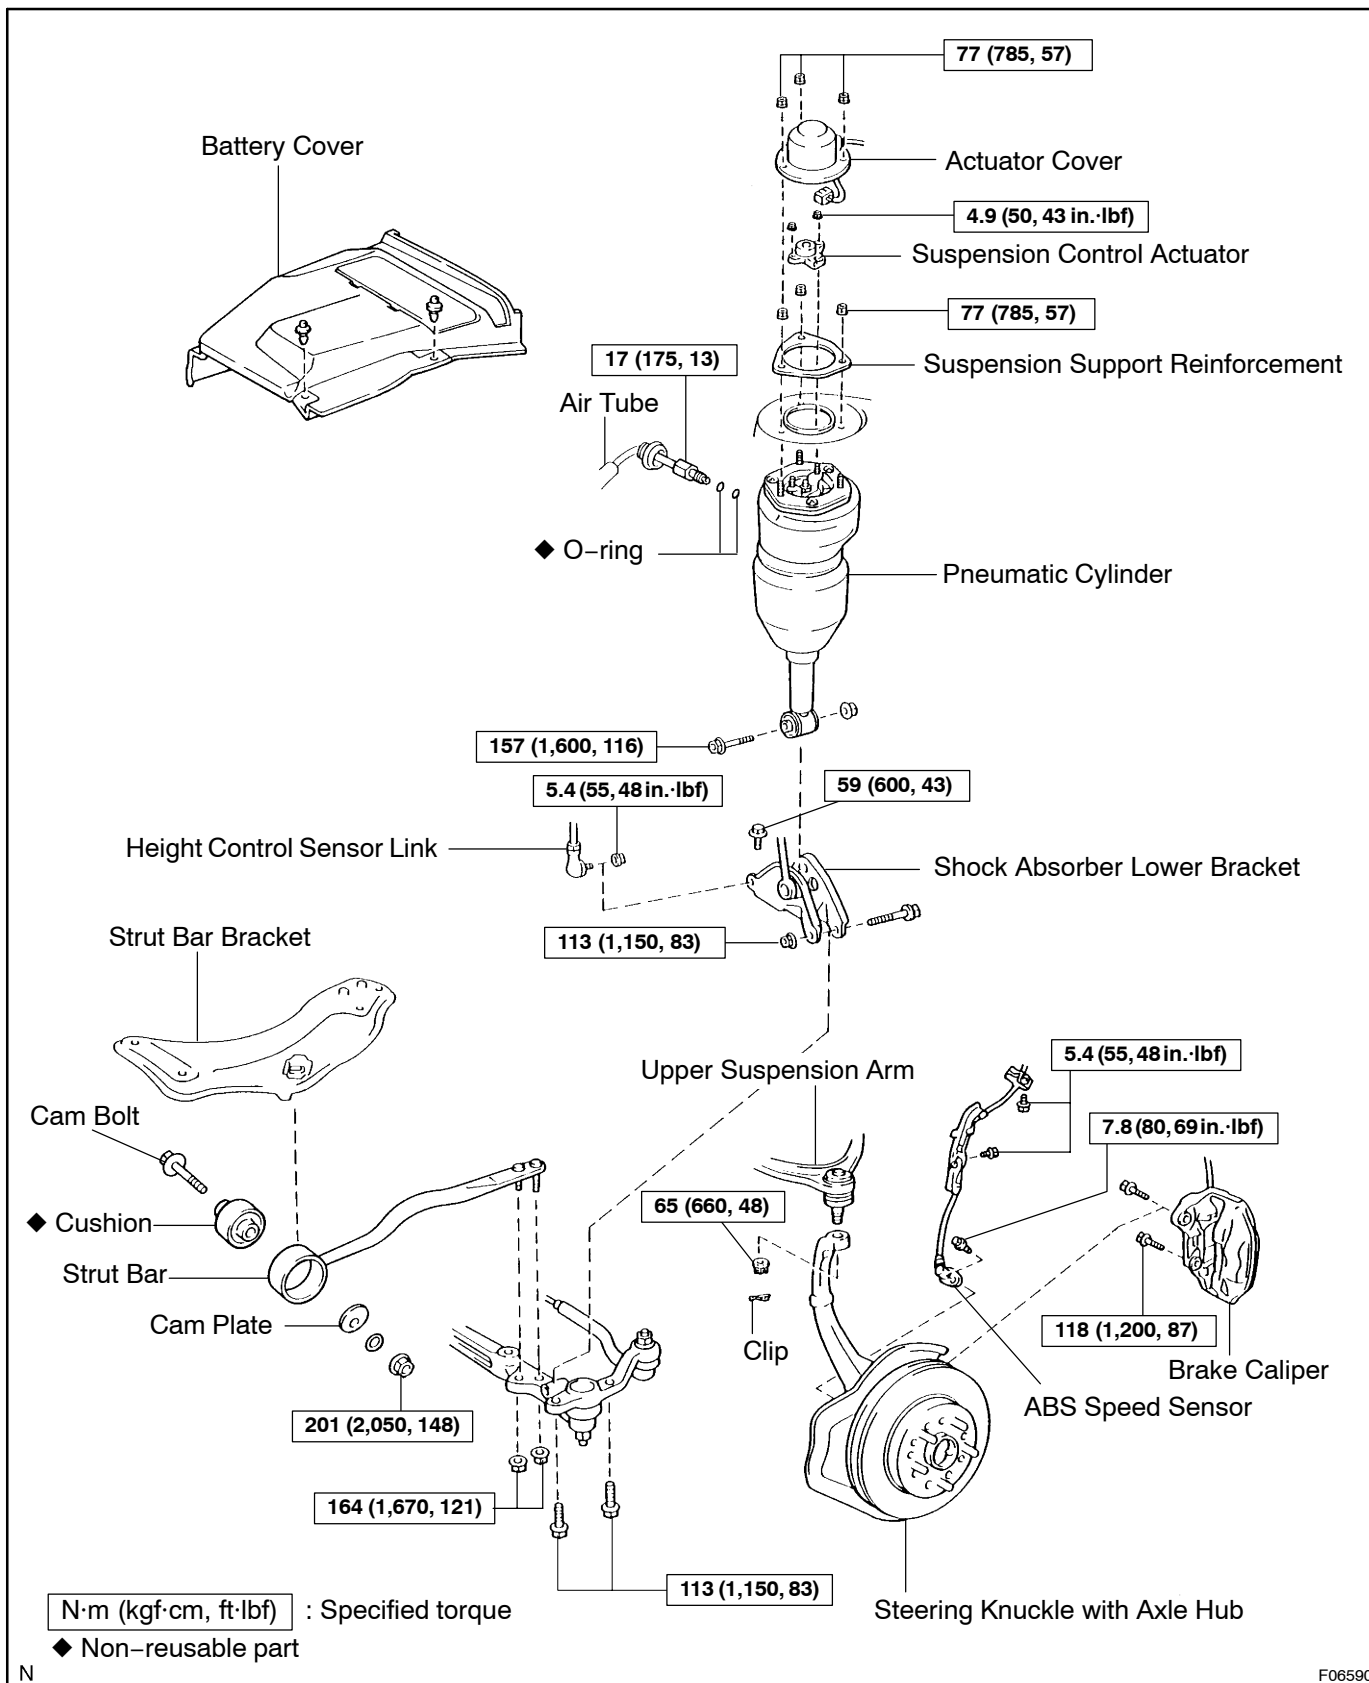

# FRONT STRUT BAR COMPONENTS

SA0J7-04

N

F06590