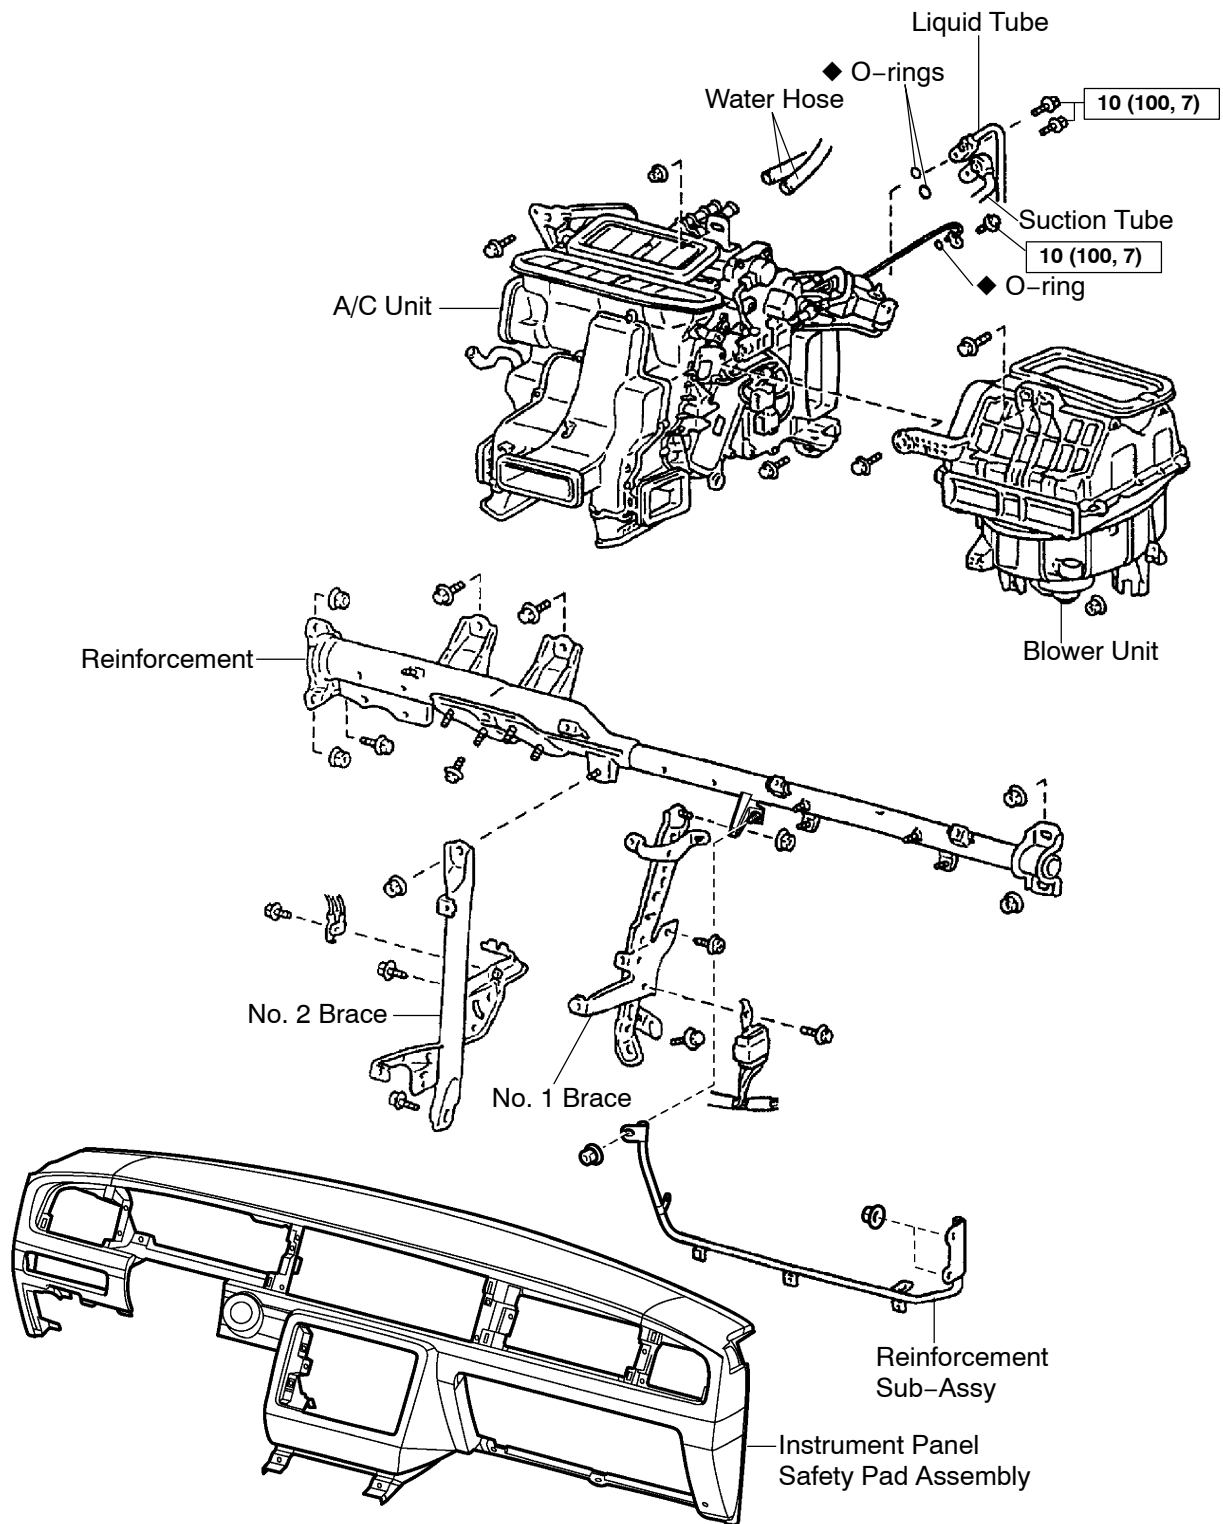

# AIR CONDITIONER UNIT COMPONENTS

AC240-01

N·m (kgf·cm, ft·lbf) : Specified torque

◆ Non-reusable part

107131

**N·m (kgf·cm, ft·lbf)** : Specified torque  
 ◆ Non-reusable part