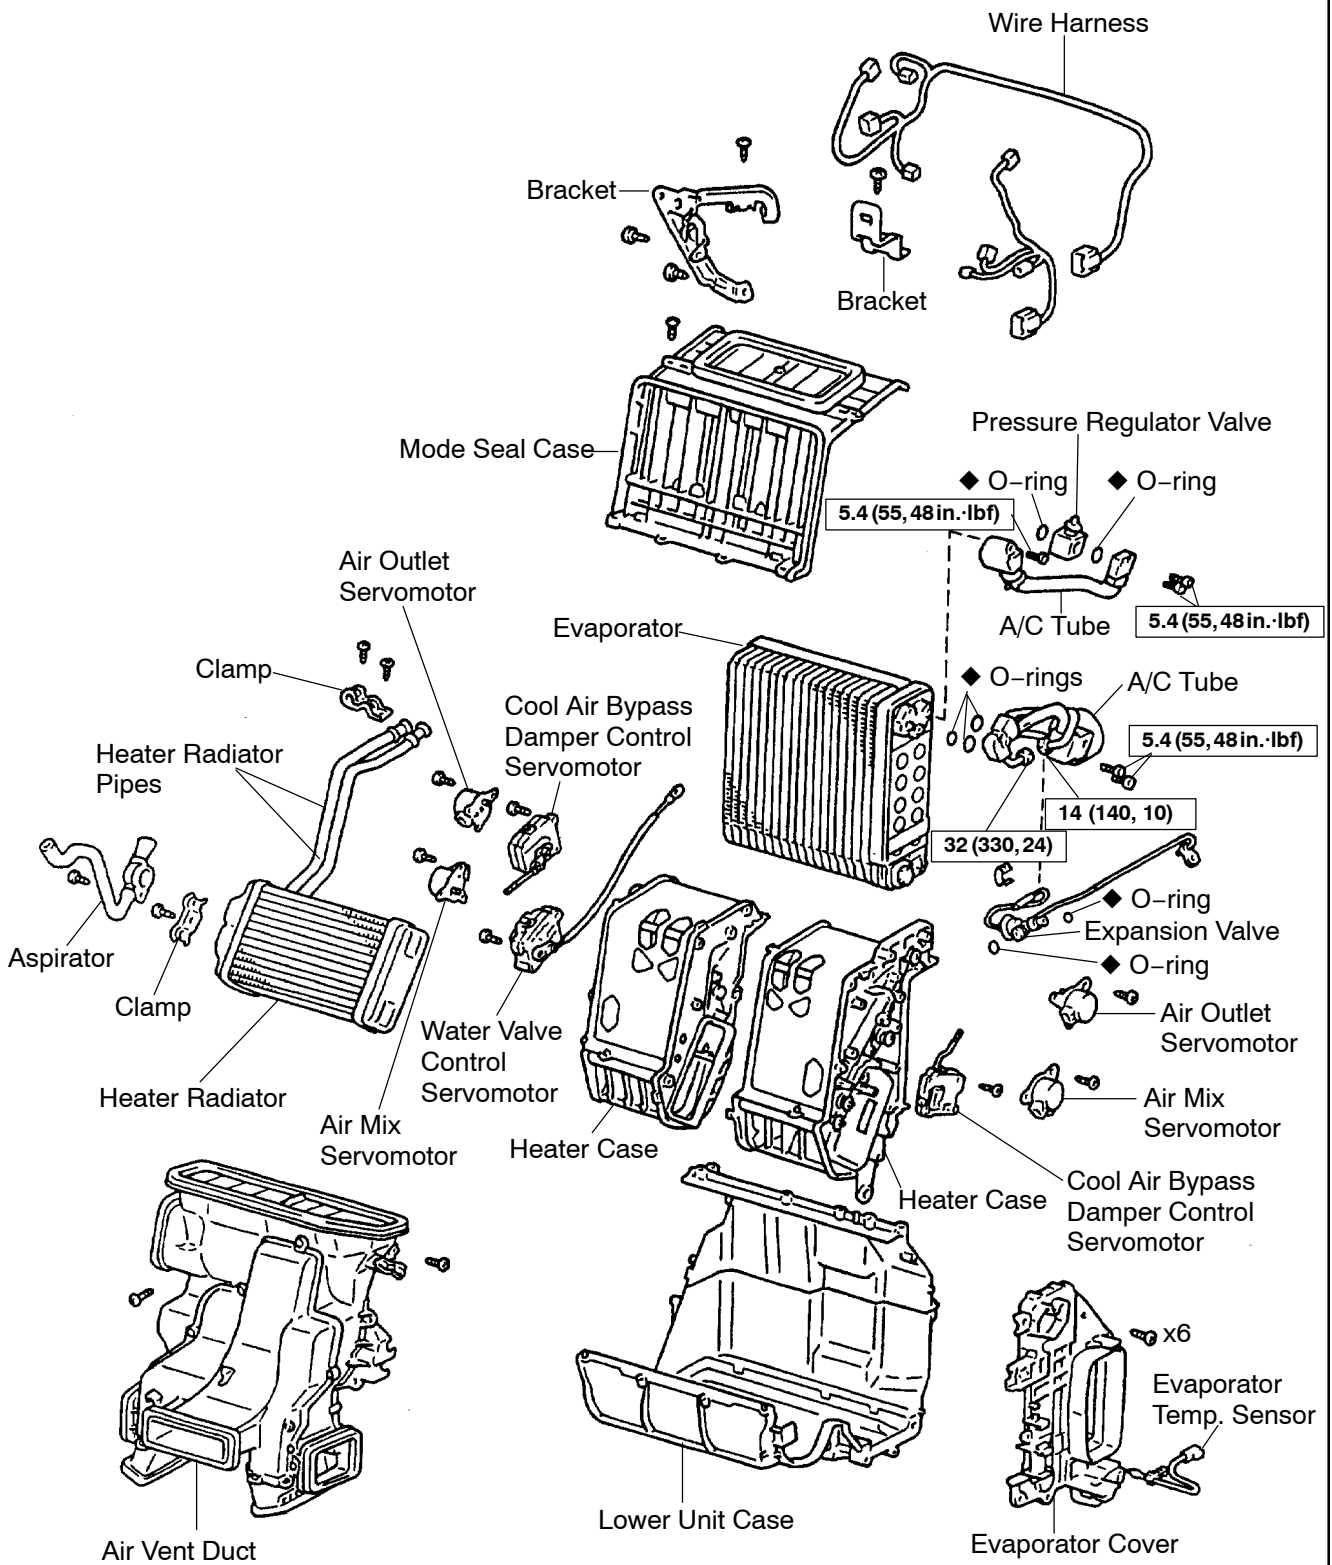

# AIR CONDITIONER UNIT COMPONENTS

AC240-01

N·m (kgf·cm, ft·lbf) : Specified torque

◆ Non-reusable part

107131

**N·m (kgf·cm, ft·lbf)** : Specified torque  
 ◆ Non-reusable part